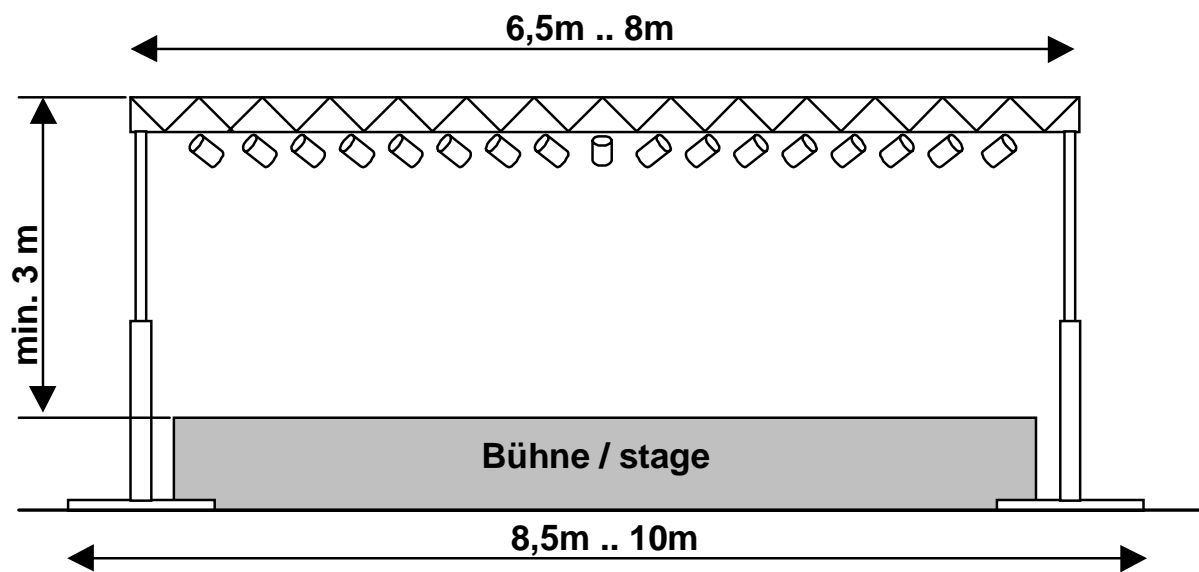

- Submixer auf der Bühne. Stereo line out Signal, XLR male
- Linearer Frequenzgang, *keine* Effekte für BRUZZLER
- *Keine* Monitorboxen während der BRUZZLER-performance (in-ear monitoring!)
  Bitte Monitorboxen während des BRUZZLER-Auftritts zur Seite schieben.
- Einsatz kleiner Pyrotechnik → Brandschutz beachten!