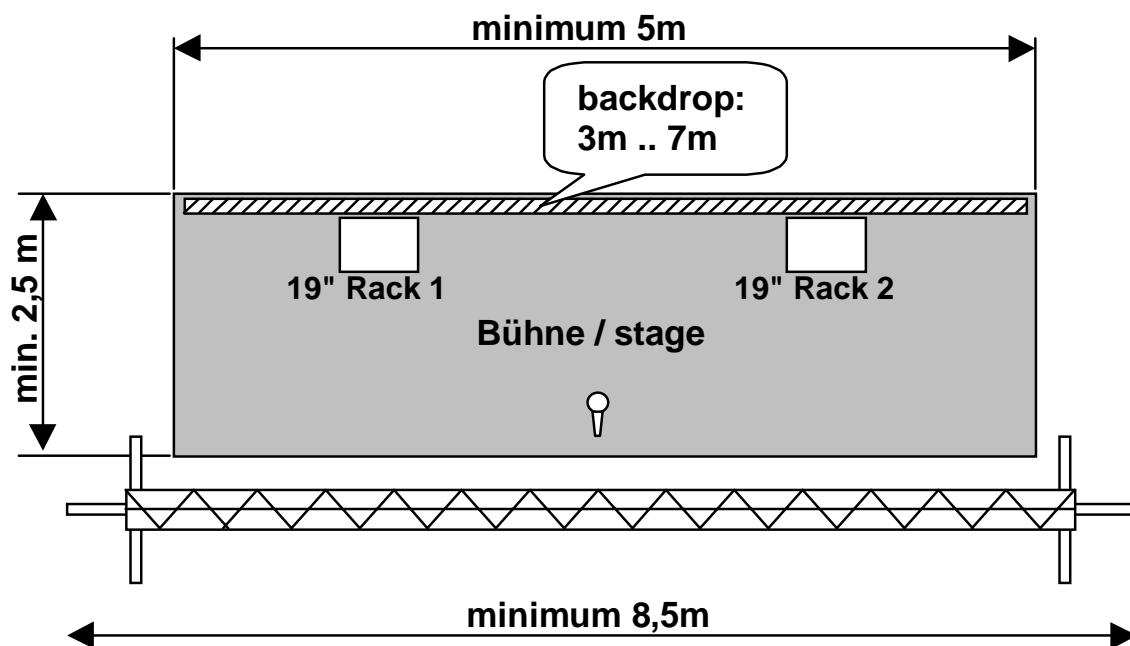

- Submixer auf der Bühne. Stereo line out Signal, XLR male
- Linearer Frequenzgang, *keine* Effekte für BRUZZLER
- *Keine* Monitorboxen während der BRUZZLER-performance (in-ear monitoring!)
  Bitte Monitorboxen während des BRUZZLER-Auftritts zur Seite schieben.
- Einsatz kleiner Pyrotechnik → Brandschutz beachten!